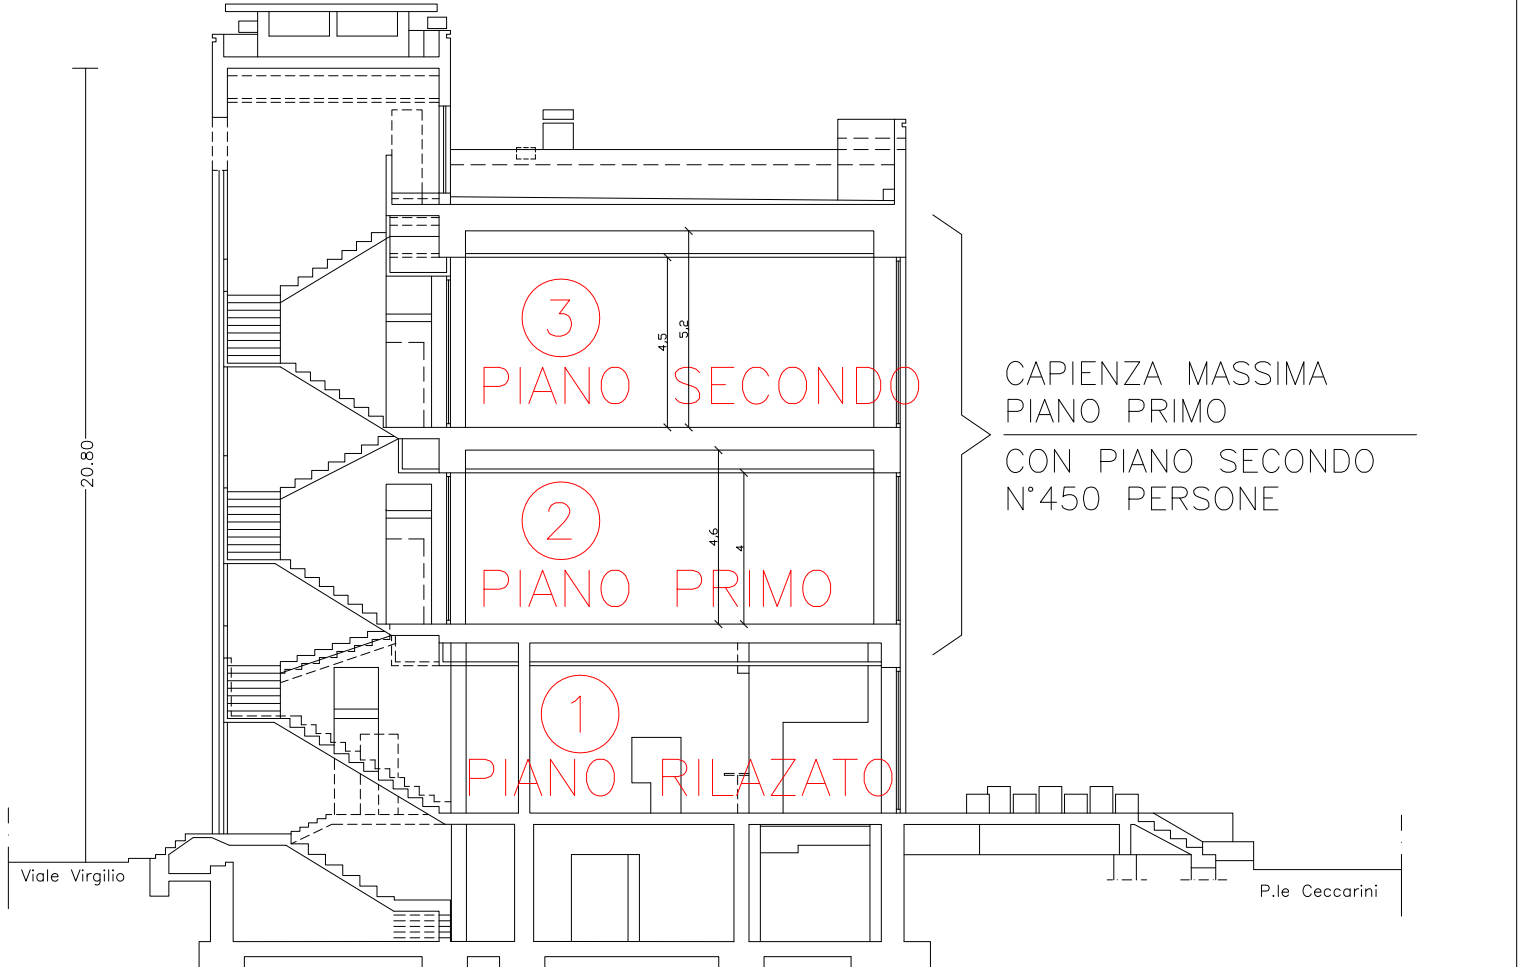

PIANTA PIANO PRIMO mq. 667 Circa  
 SALONE PER RIUNIONI E MOSTRE VARIE MQ. 472 Circa  
 CAPIENZA PREVISTA PERSONE N° 330

SCALA  
 1.00 1.00 1.00 2.50m

PIANTA PIANO SECONDO mq. 667 Circa  
 SALONE PER RIUNIONI E MOSTRE VARIE MQ. 472 Circa  
 CAPIENZA PREVISTA PERSONE N° 330

PIANTA PIANO RIALZATO mq. 667 Circa  
 SALA RIUNIONI MQ.186  
 CAPIENZA PREVISTA N° 130 PERSONE

CAPIENZA MASSIMA  
 PIANO PRIMO  
 CON PIANO SECONDO  
 N°450 PERSONE