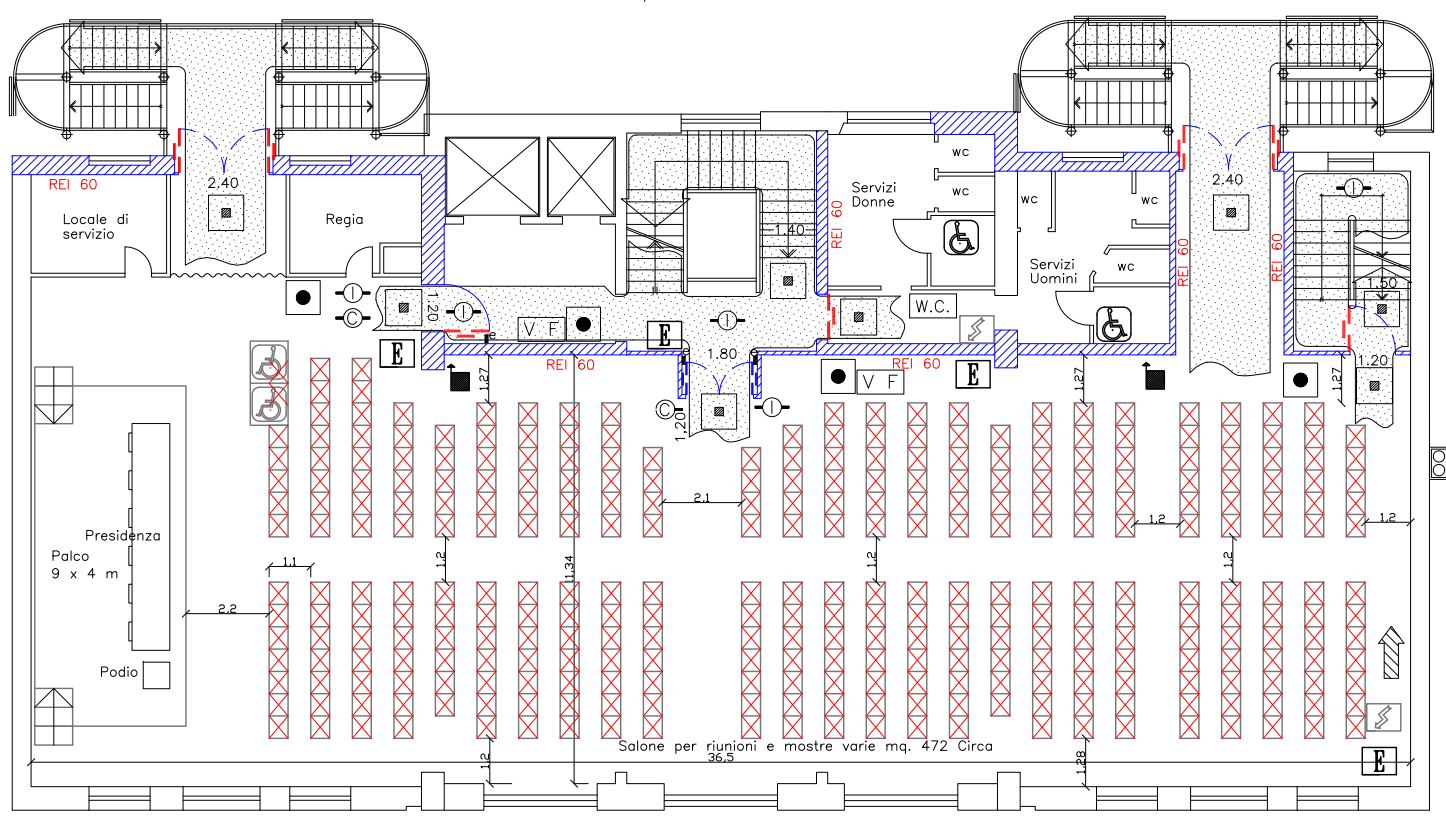

PIANTA PIANO PRIMO mq. 667 Circa  
 SALONE PER RIUNIONI E MOSTRE VARIE MQ. 472 Circa  
 CAPIENZA PREVISTA PERSONE N° 330

SCALA  
 1.00 1.00 1.00 2.50m

PIANTA PIANO SECONDO mq. 667 Circa  
 SALONE PER RIUNIONI E MOSTRE VARIE MQ. 472 Circa  
 CAPIENZA PREVISTA PERSONE N° 330

PIANTA PIANO RIALZATO mq. 667 Circa  
 SALA RIUNIONI MQ.186  
 CAPIENZA PREVISTA N° 130 PERSONE

CAPIENZA MASSIMA  
 PIANO PRIMO  
 CON PIANO SECONDO  
 N°450 PERSONE