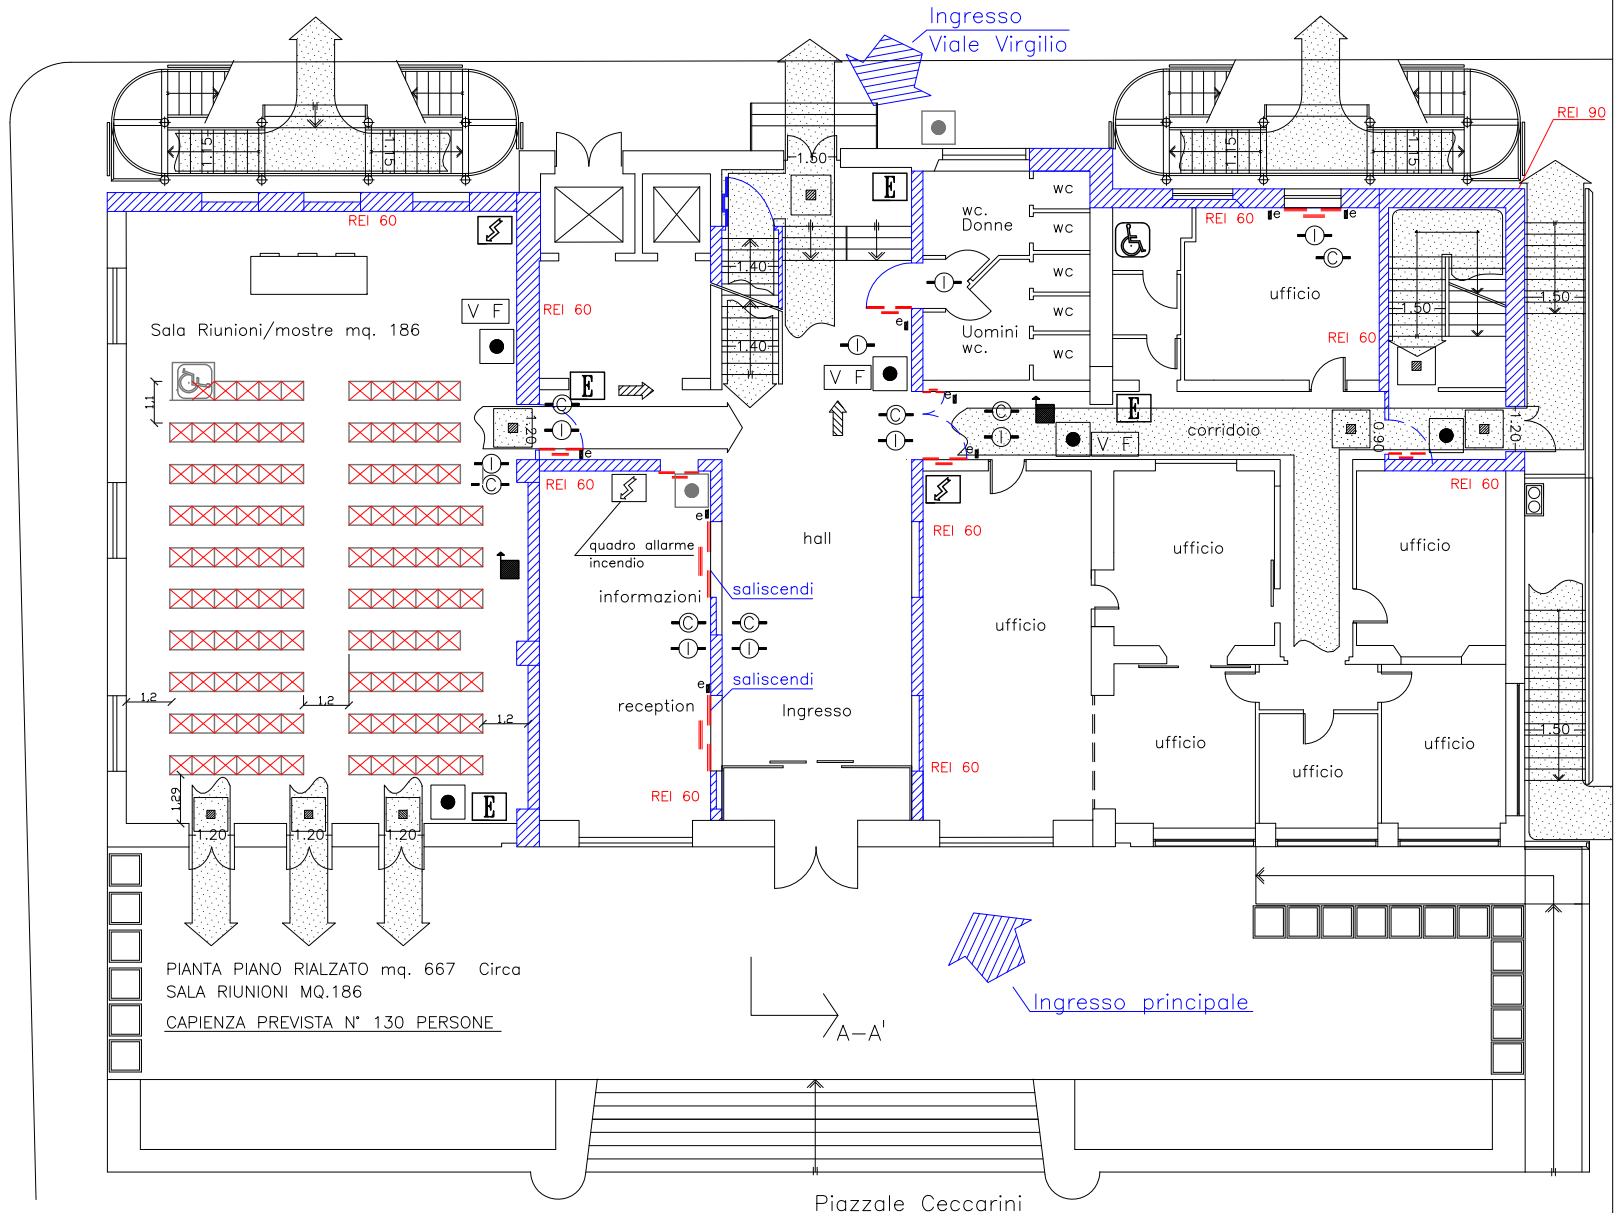

PIANTA PIANO PRIMO mq. 667 Circa  
 SALONE PER RIUNIONI E MOSTRE VARIE MQ. 472 Circa  
 CAPIENZA PREVISTA PERSONE N° 330

SCALA  
 1.00 1.00 1.00 2.50m

PIANTA PIANO SECONDO mq. 667 Circa  
 SALONE PER RIUNIONI E MOSTRE VARIE MQ. 472 Circa  
 CAPIENZA PREVISTA PERSONE N° 330

PIANTA PIANO RIALZATO mq. 667 Circa  
 SALA RIUNIONI MQ.186  
 CAPIENZA PREVISTA N° 130 PERSONE

CAPIENZA MASSIMA  
 PIANO PRIMO  
 CON PIANO SECONDO  
 N°450 PERSONE