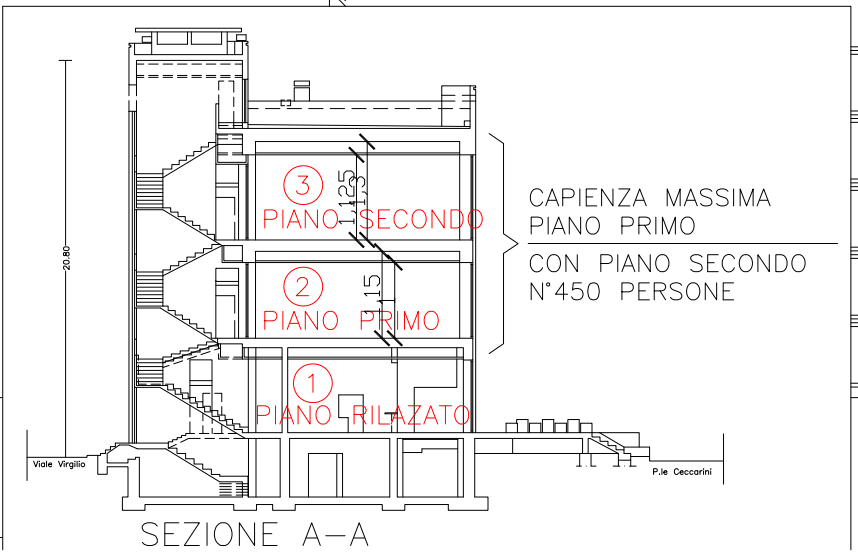

Sala Riunioni/mostre mq. 186

Ingresso Viale Virgilio

REI 90

REI 60

REI 60

REI 60

REI 60

REI 60

REI 60

REI 60

REI 60

PIANTA PIANO RIALZATO mq. 667 Circa
SALA RIUNIONI MQ.186
CAPIENZA PREVISTA N° 130 PERSONE

Ingresso principale

A-A'

Piazzale Ceccarini

CAPIENZA MASSIMA
PIANO PRIMO
CON PIANO SECONDO
N°450 PERSONE